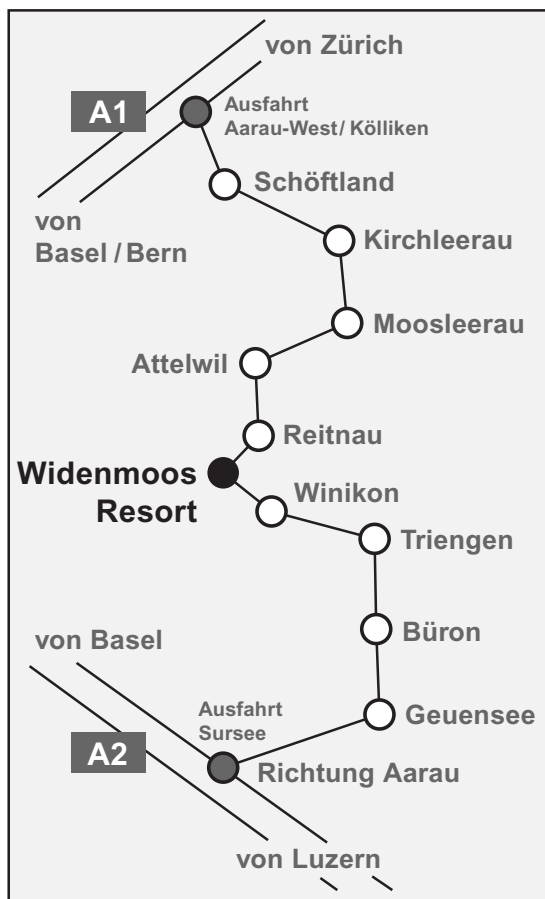

Anfahrt Widenmoos

Von Zürich, Bern, Basel

(Autobahn A1):

Ausfahrt Aarau-West / Kölliken Umfahrungsstrasse Richtung Luzern, Schöffland, Kirchleerau, in Moosleerau beim Gasthof Sternen vor der Brücke links abbiegen, Attelwil, in Reitnau beim Gasthof Bären rechts, dann nächste Strasse links.

Widenmoos ist ausgeschildert. Die Distanz vom Gasthof Bären zur Anlage Widenmoos beträgt etwa 800m.

Von Luzern (Autobahn A2):

Ausfahrt Sursee, Richtung Aarau, in Triengen links Richtung Winikon, in Winikon vor der Käserei rechts.

Widenmoos ist nun ausgeschildert. Die Distanz von der Käserei zur Anlage Widenmoos beträgt etwa 800m.

Adresse:

Widenmoos Resort
CH-5057 Reitnau

Telefon: 062 726 20 02
(Andres Quality System AG
079 273 71 14)